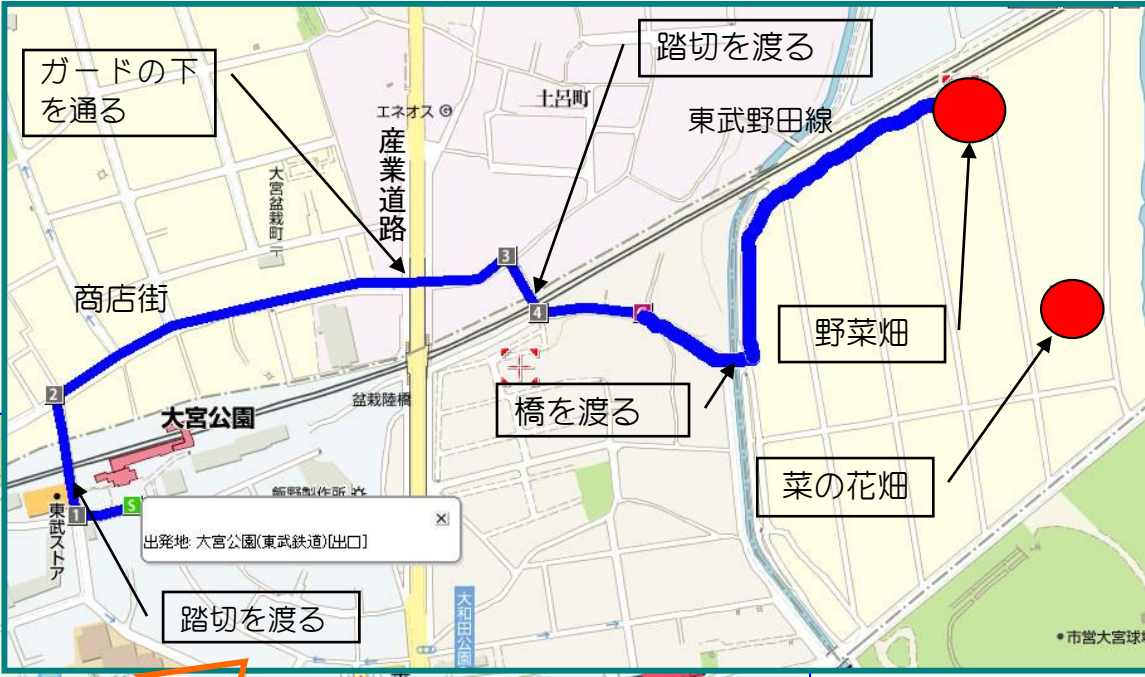

菜の花農業体験教室の場所

市営大宮球場北側東武野田線脇

電車の方は、大宮駅で東武野田線に乗換え
2つ目の駅「大宮公園」下車

車の方は、市営大宮球場、市営大和田公園プールが
目印です。

NPO 地域人ネットワーク

大宮公園駅から畑
までは約1 kmです。
徒歩 15~20 分を要
します。

畑の住所
さいたま市北区
見沼1丁目6 4-1