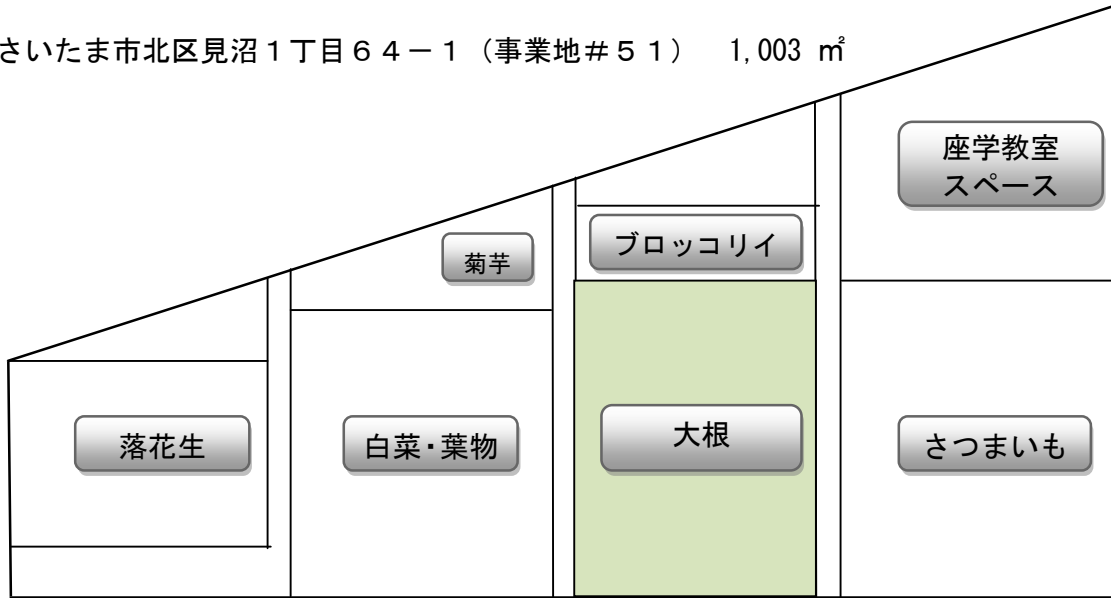

作付け図

2011年夏～秋

さいたま市北区見沼1丁目64-1 (事業地#51) 1,003 m²

さいたま市北区見沼1丁目50 (事業地#1058) 1,539 m²

さいたま市北区見沼1丁目53 (事業地#1059) 1,200 m² (実効900m²)